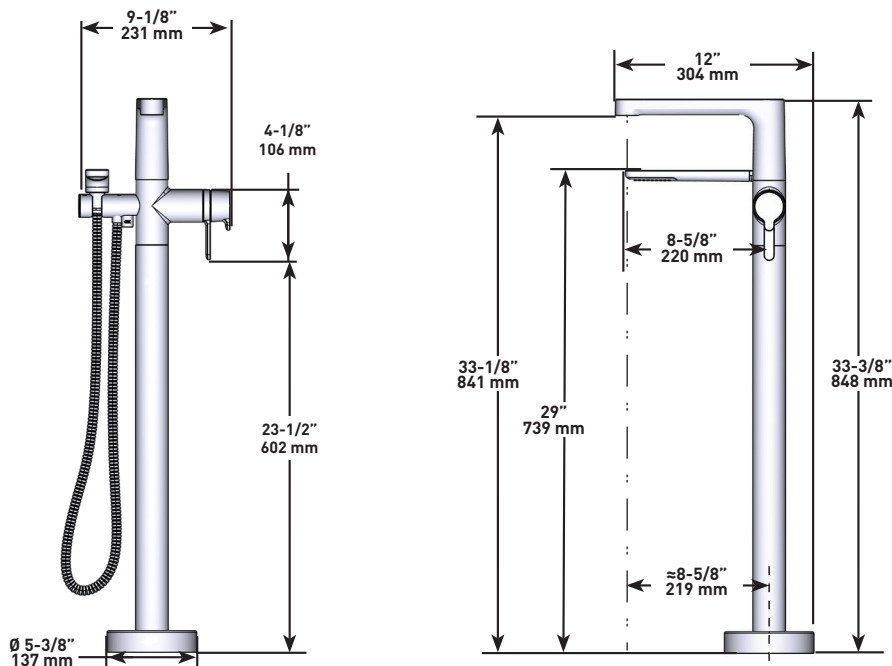

SPÉCIFICATIONS

DESCRIPTION

- 2 clapets anti-retour
- Douchette 1 jet/anticalcaire
- Cartouche thermostatique coaxiale avec clapets anti-retour
- Garniture seule
- RHFS, EX, SPEX - Brut de robinet de bain fixé au sol

NIBI

Garniture de robinet de bain fixé au sol coaxial 2 voies
Type T (thermostatique) avec douchette

MODÈLES: TNB39 Séries

For warranty or additional information, contact:

US Customers

U.S.A.
houseofrohl.com/support
1-800-777-9762

ESPECIFICACIONES

DESCRIPCIÓN

- 2 válvulas de retención
- Ducha de mano de 1 chorro/anti-sarro
- Cartucho coaxial termostático con válvulas de retención
- Moldura solamente
- RHFS, EX, SPEX - Llave de bañera para montaje en suelo básica