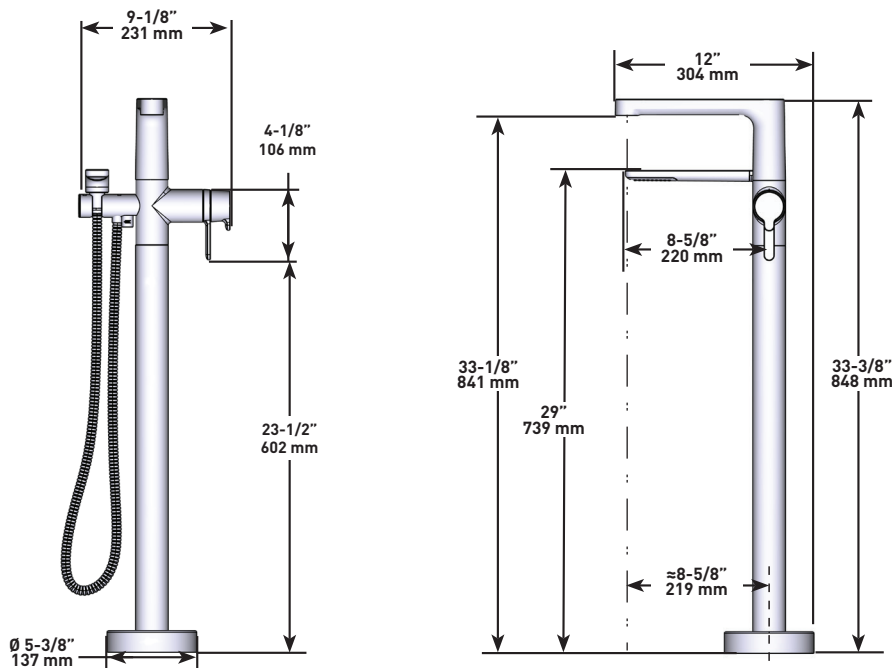

SPÉCIFICATIONS

DESCRIPTION

- 2 clapets anti-retour
- Douchette 1 jet/anticalcaire
- Cartouche thermostatique coaxiale avec clapets anti-retour
- Garniture seule
- RHFS, EX, SPEX - Brut de robinet de bain fixé au sol

ESPECIFICACIONES

DESCRIPCIÓN

- 2 válvulas de retención
- Ducha de mano de 1 chorro/anti-sarro
- Cartucho coaxial termostático con válvulas de retención
- Moldura solamente
- RHFS, EX, SPEX - Llave de bañera para montaje en suelo básica

NIBI

Moldura para llave de tina coaxial de 2 vías tipo T (termostático) para montaje en piso con ducha de mano

MODELOS: TNB39 SERIE

For warranty or additional information, contact:

US Customers

U.S.A.
houseofrohl.com/support
 1-800-777-9762